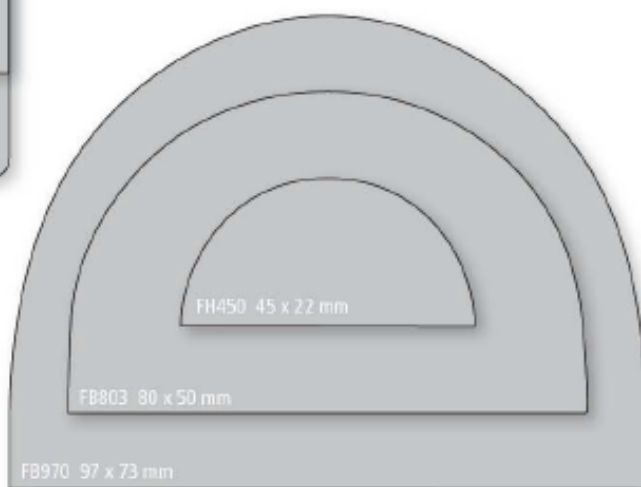

B15203

Írható marcipán tábla
100mm
25 db/#
6600Ft

B15062

Marcipán plakett egyszarvús
50mm, 3 db-os
12 db/#
2729 FT

B15063

Marcipán plakett dínós
50mm 3db-os
12 db/#
2729FT

Csokoládé formák

Bombasei Decor[®]