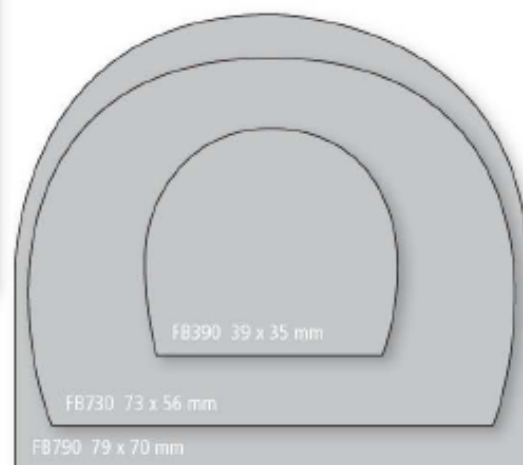

B15203

Írható marcipán tábla
100mm
25 db/#
6600Ft

B15062

Marcipán plakett egyszarvús
50mm, 3 db-os
12 db/#
2729 FT

B15063

Marcipán plakett dínós
50mm 3db-os
12 db/#
2729FT

Csokoládé formák

Bombasei Decor[®]